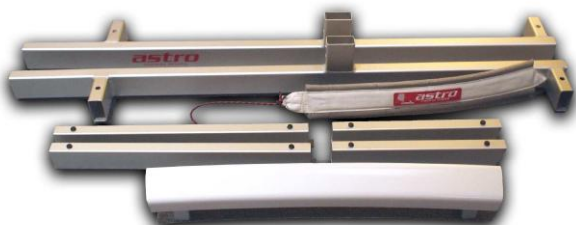

AB RE presenta el nuevo banco de entreno ASTRO para Optimist. Con las mismas dimensiones de manga, costado y con la borda de un ASTRO, ahora puedes entrenar en casa mientras estudias o miras la tele, como si estuvieses haciendo banda en tu barco.

Diseñado para durar, lo fabricamos en Barcelona en Aluminio 6082, anodizado plata, totalmente desmontable con botones y sin herramientas (solo tus dedos).

La cincha esta acolchada para mayor confort y es ajustable para adoptar el angulo correcto. Las dimensiones exteriores son 1050 x 560 x 415 mm.

Todos los herrajes están fijados con tornillos de acero Inoxidable y tuercas de seguridad. Además, todas las tuercas están aisladas con arandelas plásticas para prevenir la corrosión galvánica entre aluminio y acero.

Si no tienes un Optimist ASTRO, puedes ir practicando..!