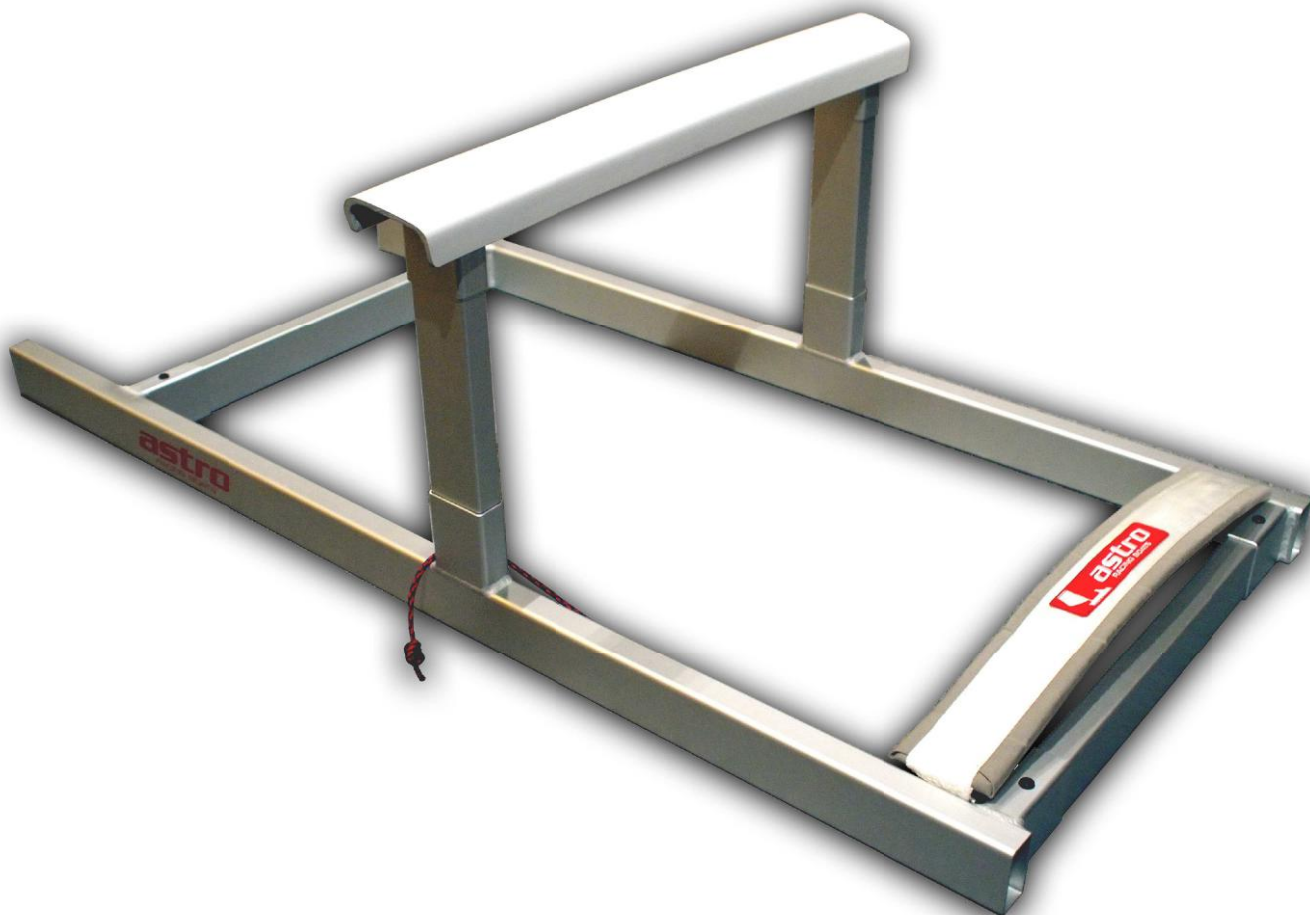

astro Hiking Bench

AB RE presenta el nuevo banco de entreno ASTRO para Optimist. Con las mismas dimensiones de manga, costado y con la borda de un ASTRO, ahora puedes entrenar en casa mientras estudias o miras la tele, como si estuvieses haciendo banda en tu barco.

Diseñado para durar, lo fabricamos en Barcelona en Aluminio 6082, anodizado plata, totalmente desmontable con botones y sin herramientas (solo tus dedos).

La cincha esta acolchada para mayor confort y es ajustable para adoptar el angulo correcto. Las dimensiones exteriores son 1050 x 560 x 415 mm.

Todos los herrajes están fijados con tornillos de acero Inoxidable y tuercas de seguridad. Además, todas las tuercas están aisladas con arandelas plásticas para prevenir la corrosión galvánica entre aluminio y acero.